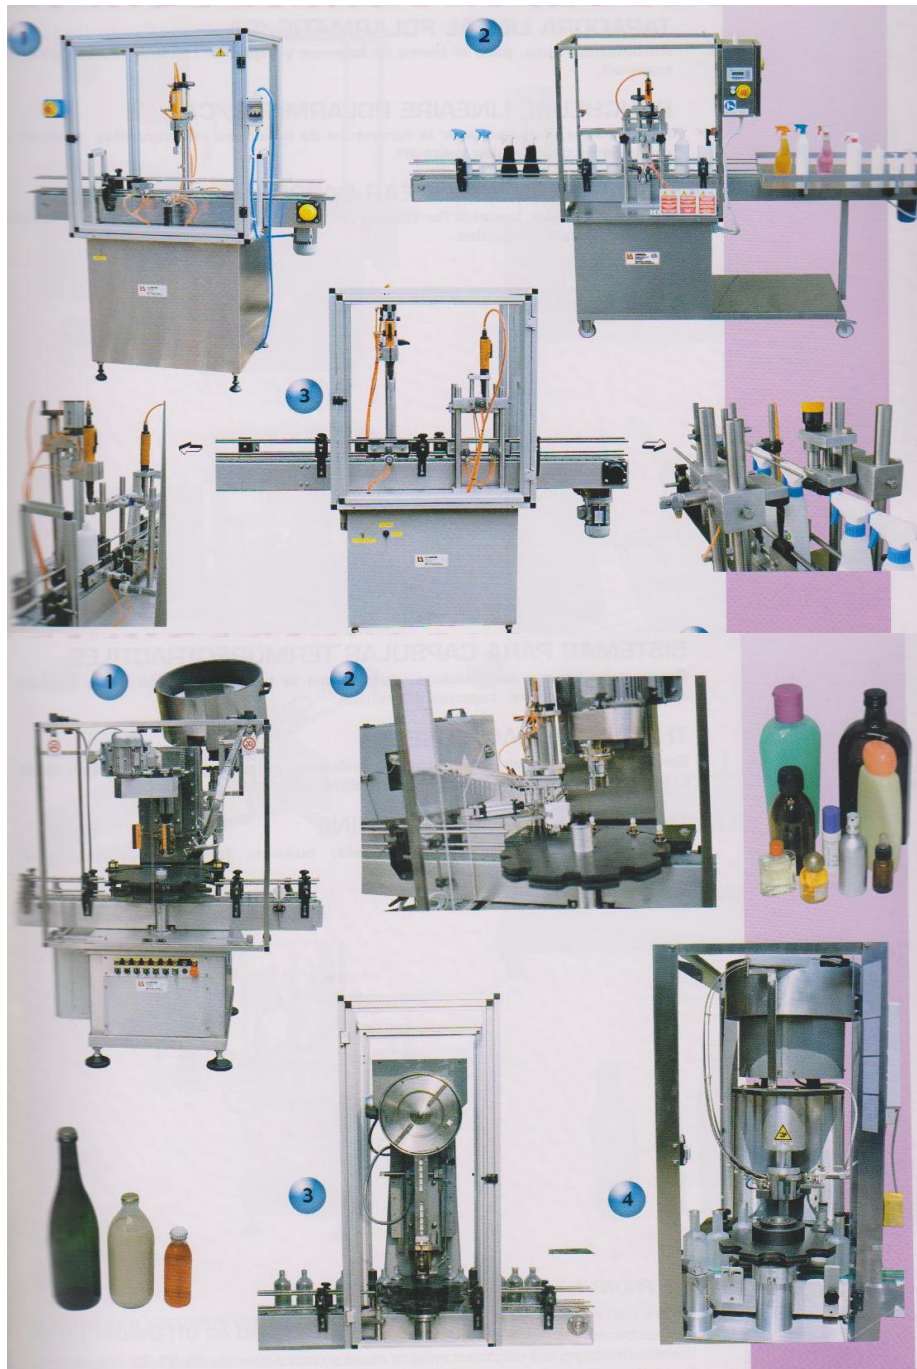

MARÍN PONS & ASOCIADOS, S.R.L.

INGENIERÍA AMBIENTAL, INDUSTRIAL, AGROINDUSTRIAL Y AGROPECUARIA

CONSULTORÍA INTEGRAL EN:

*Diseño de Procesos, Tecnología de los Alimentos, Instalaciones Industriales,
Prevención de Riesgos Laborales y Medioambiente*

Calle Olegario Tenares, N° 20C, Los Restauradores, Santo Domingo, Rep. Dominicana.

Teléfono: +809 5308003. Celular: +829 866 7770. www.marinponsasociados.com

MAQUINA ROSCADORAS